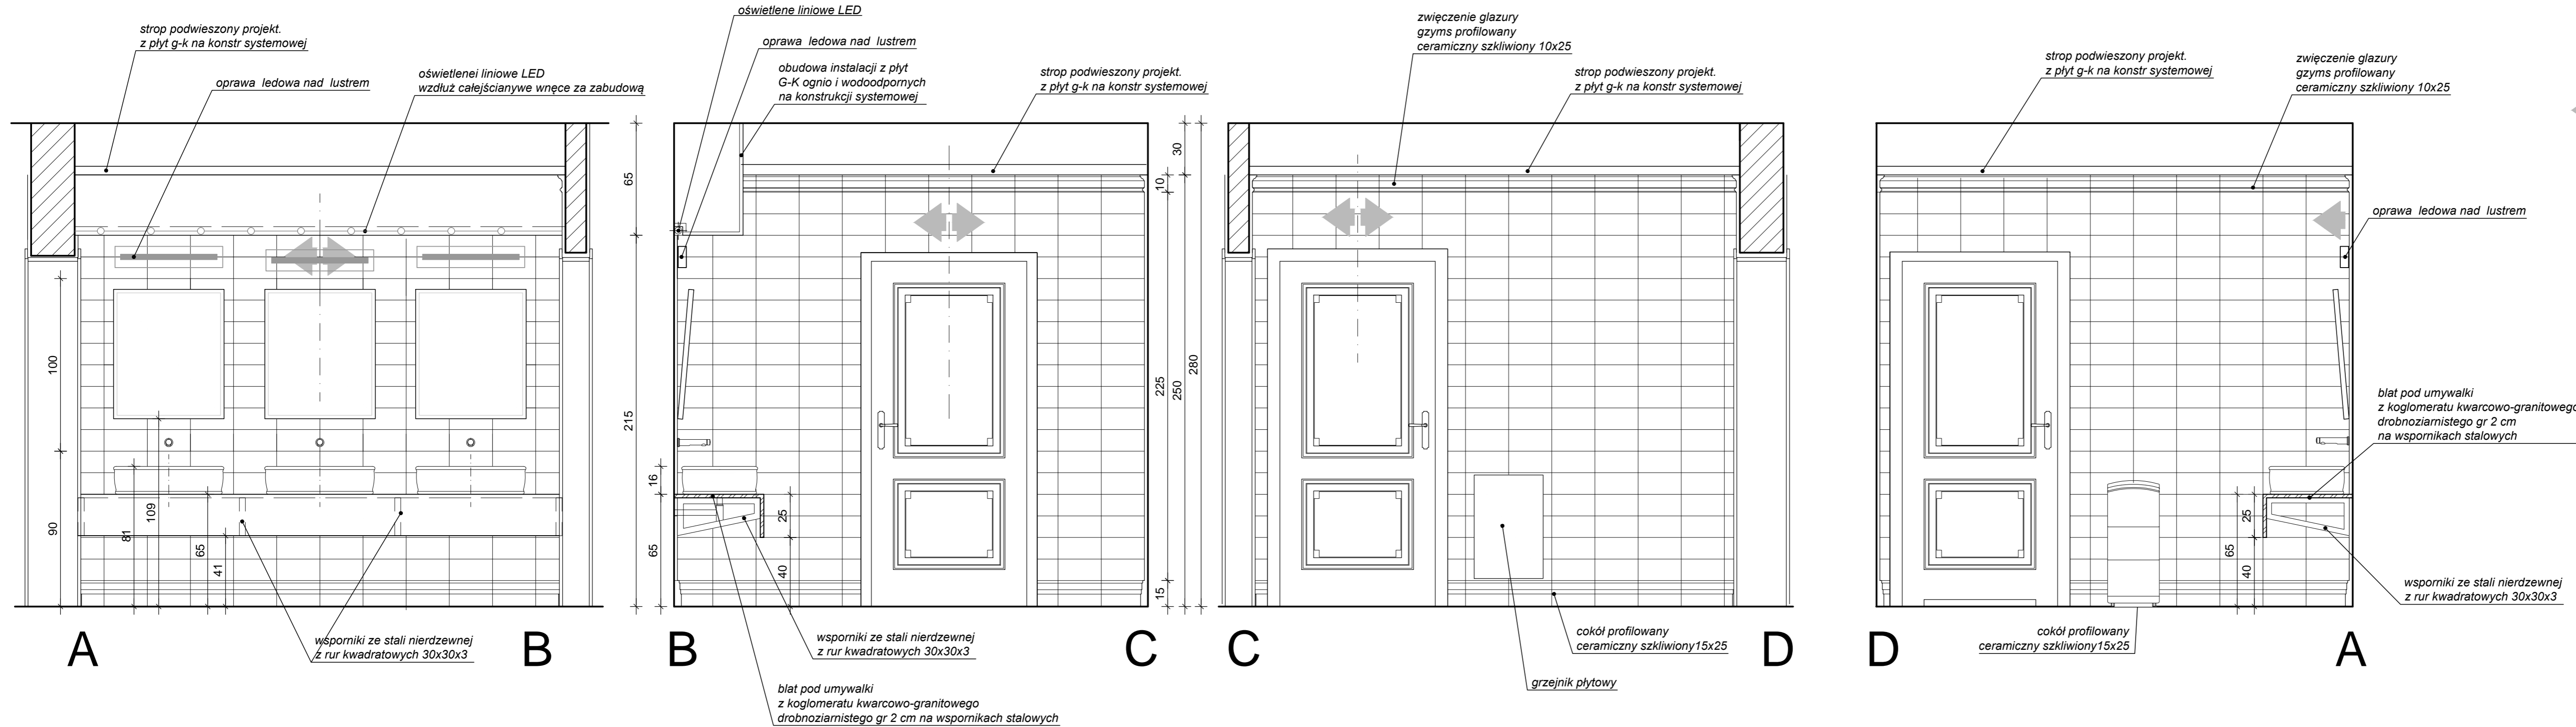

WC DAMSKI - PRZEDSINEK WIDOKI ŚCIANY skala 1:20

PRACOWNIA PROJEKTOWA ARCHITEKTURA & detal Dorota Śliwińska	
INWESTOR	Muzeum Łazienki Królewskie w Warszawie Letnia Rezydencja króla Stanisława Augusta
OBIEKT	BUDYNEK STAJNI KUBICKIEGO na terenie FOLWARKU Park Muzeum Łazienki Królewskie ul. Agrykola 1, 00-460 Warszawa Dz. ew. nr 4, obręb nr: 5-06-16, Dz. Śródmieście M. St. Warszawy KATEGORIA OBIEKTU - IX BUDYNEK KULTURY - MUZEUM
PROJEKT	PROJEKT BUDOWLANO - WYKONAWCZY PRZEBUDOWY, REMONTU I ADAPTACJI
BRANŻA / OPRACOWANIE	TOM 1 BRANŻA ARCHITEKTONICZNA
TYTUŁ RYSUNKU	PIWNICA - TOAILETA DAMSKA pom. P5a WIDOKI ŚCIAN
ARCHITEKTURA	mgr inż. arch. DOROTA ŚLIWIŃSKA upr. bud. nr MA/051/05 inż. JADWIGA REMBIEWSKA
SPRAWDZAJĄCY	mgr inż. arch. ANNA SŁOMSKA upr. bud. nr MA/081/04
SKALA 1:20	DATA marzec 2017 r. ILOŚĆ RYS. 34 NR RYS. 26