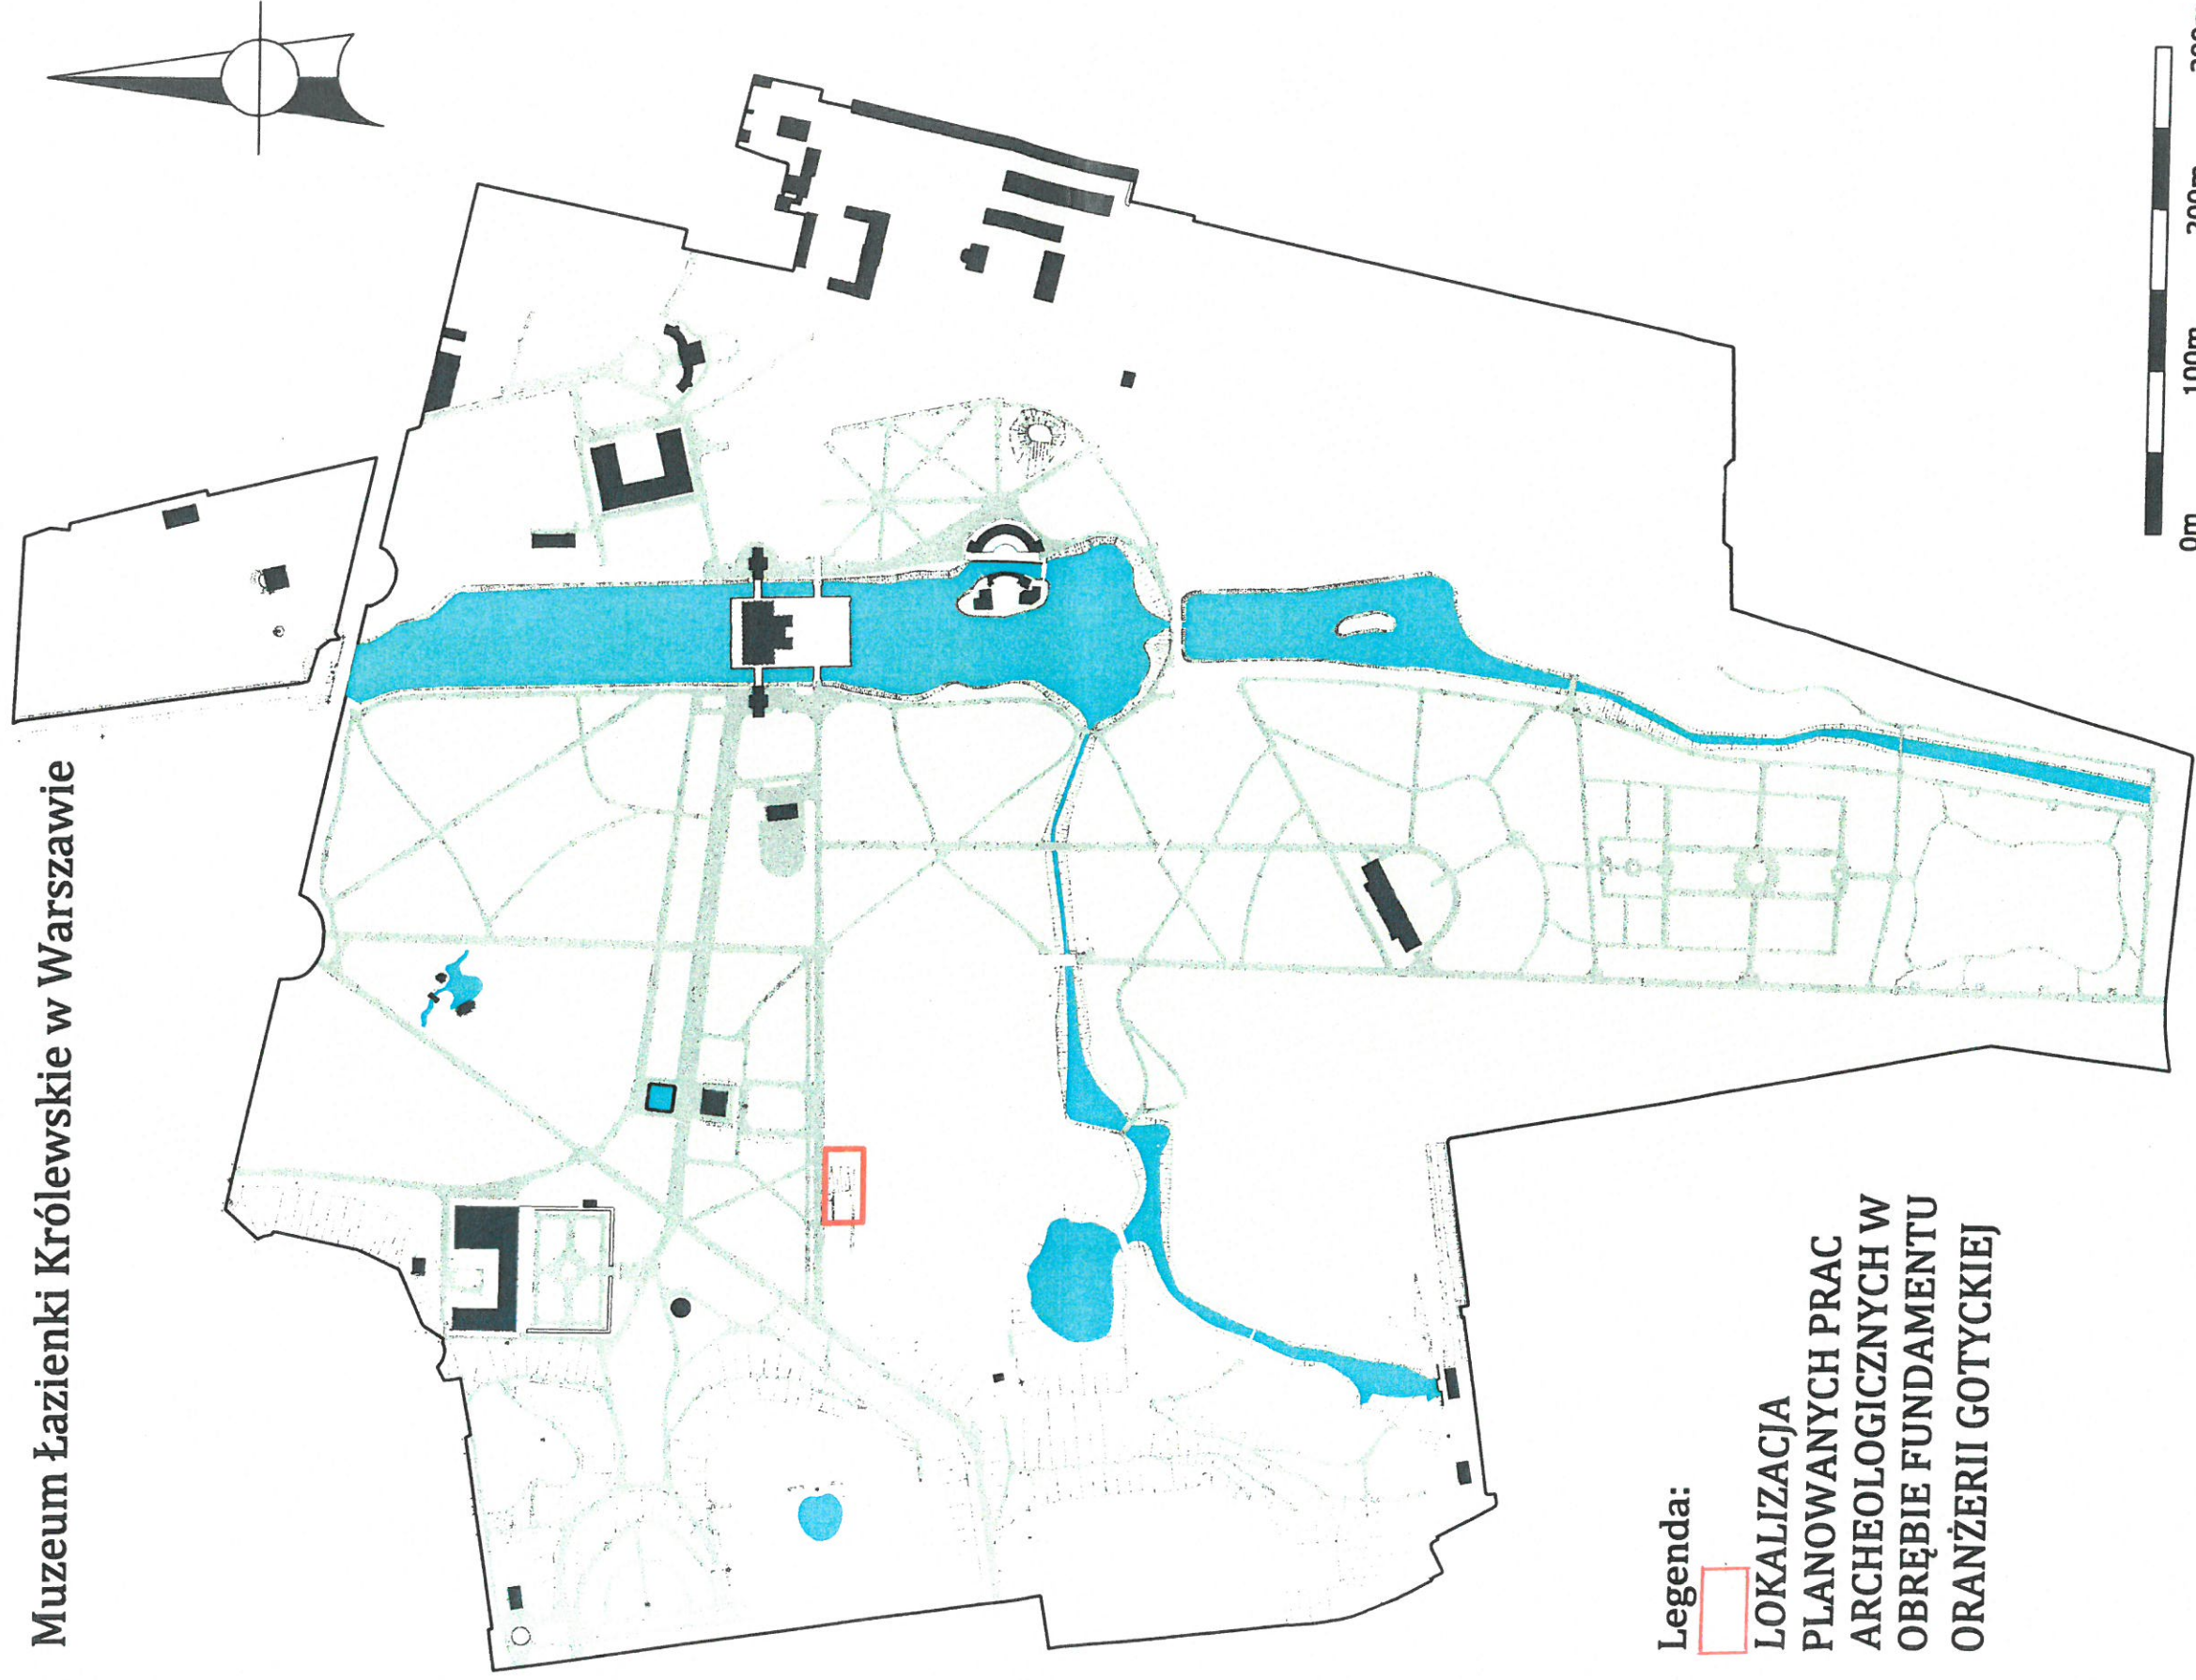

Muzeum Łazienki Królewskie w Warszawie

Legenda:

- LOKALIZACJA PLANOWANYCH PRAC ARCHEOLOGICZNYCH W OBRĘBIE FUNDAMENTU ORANŻERII GOTYCKIEJ