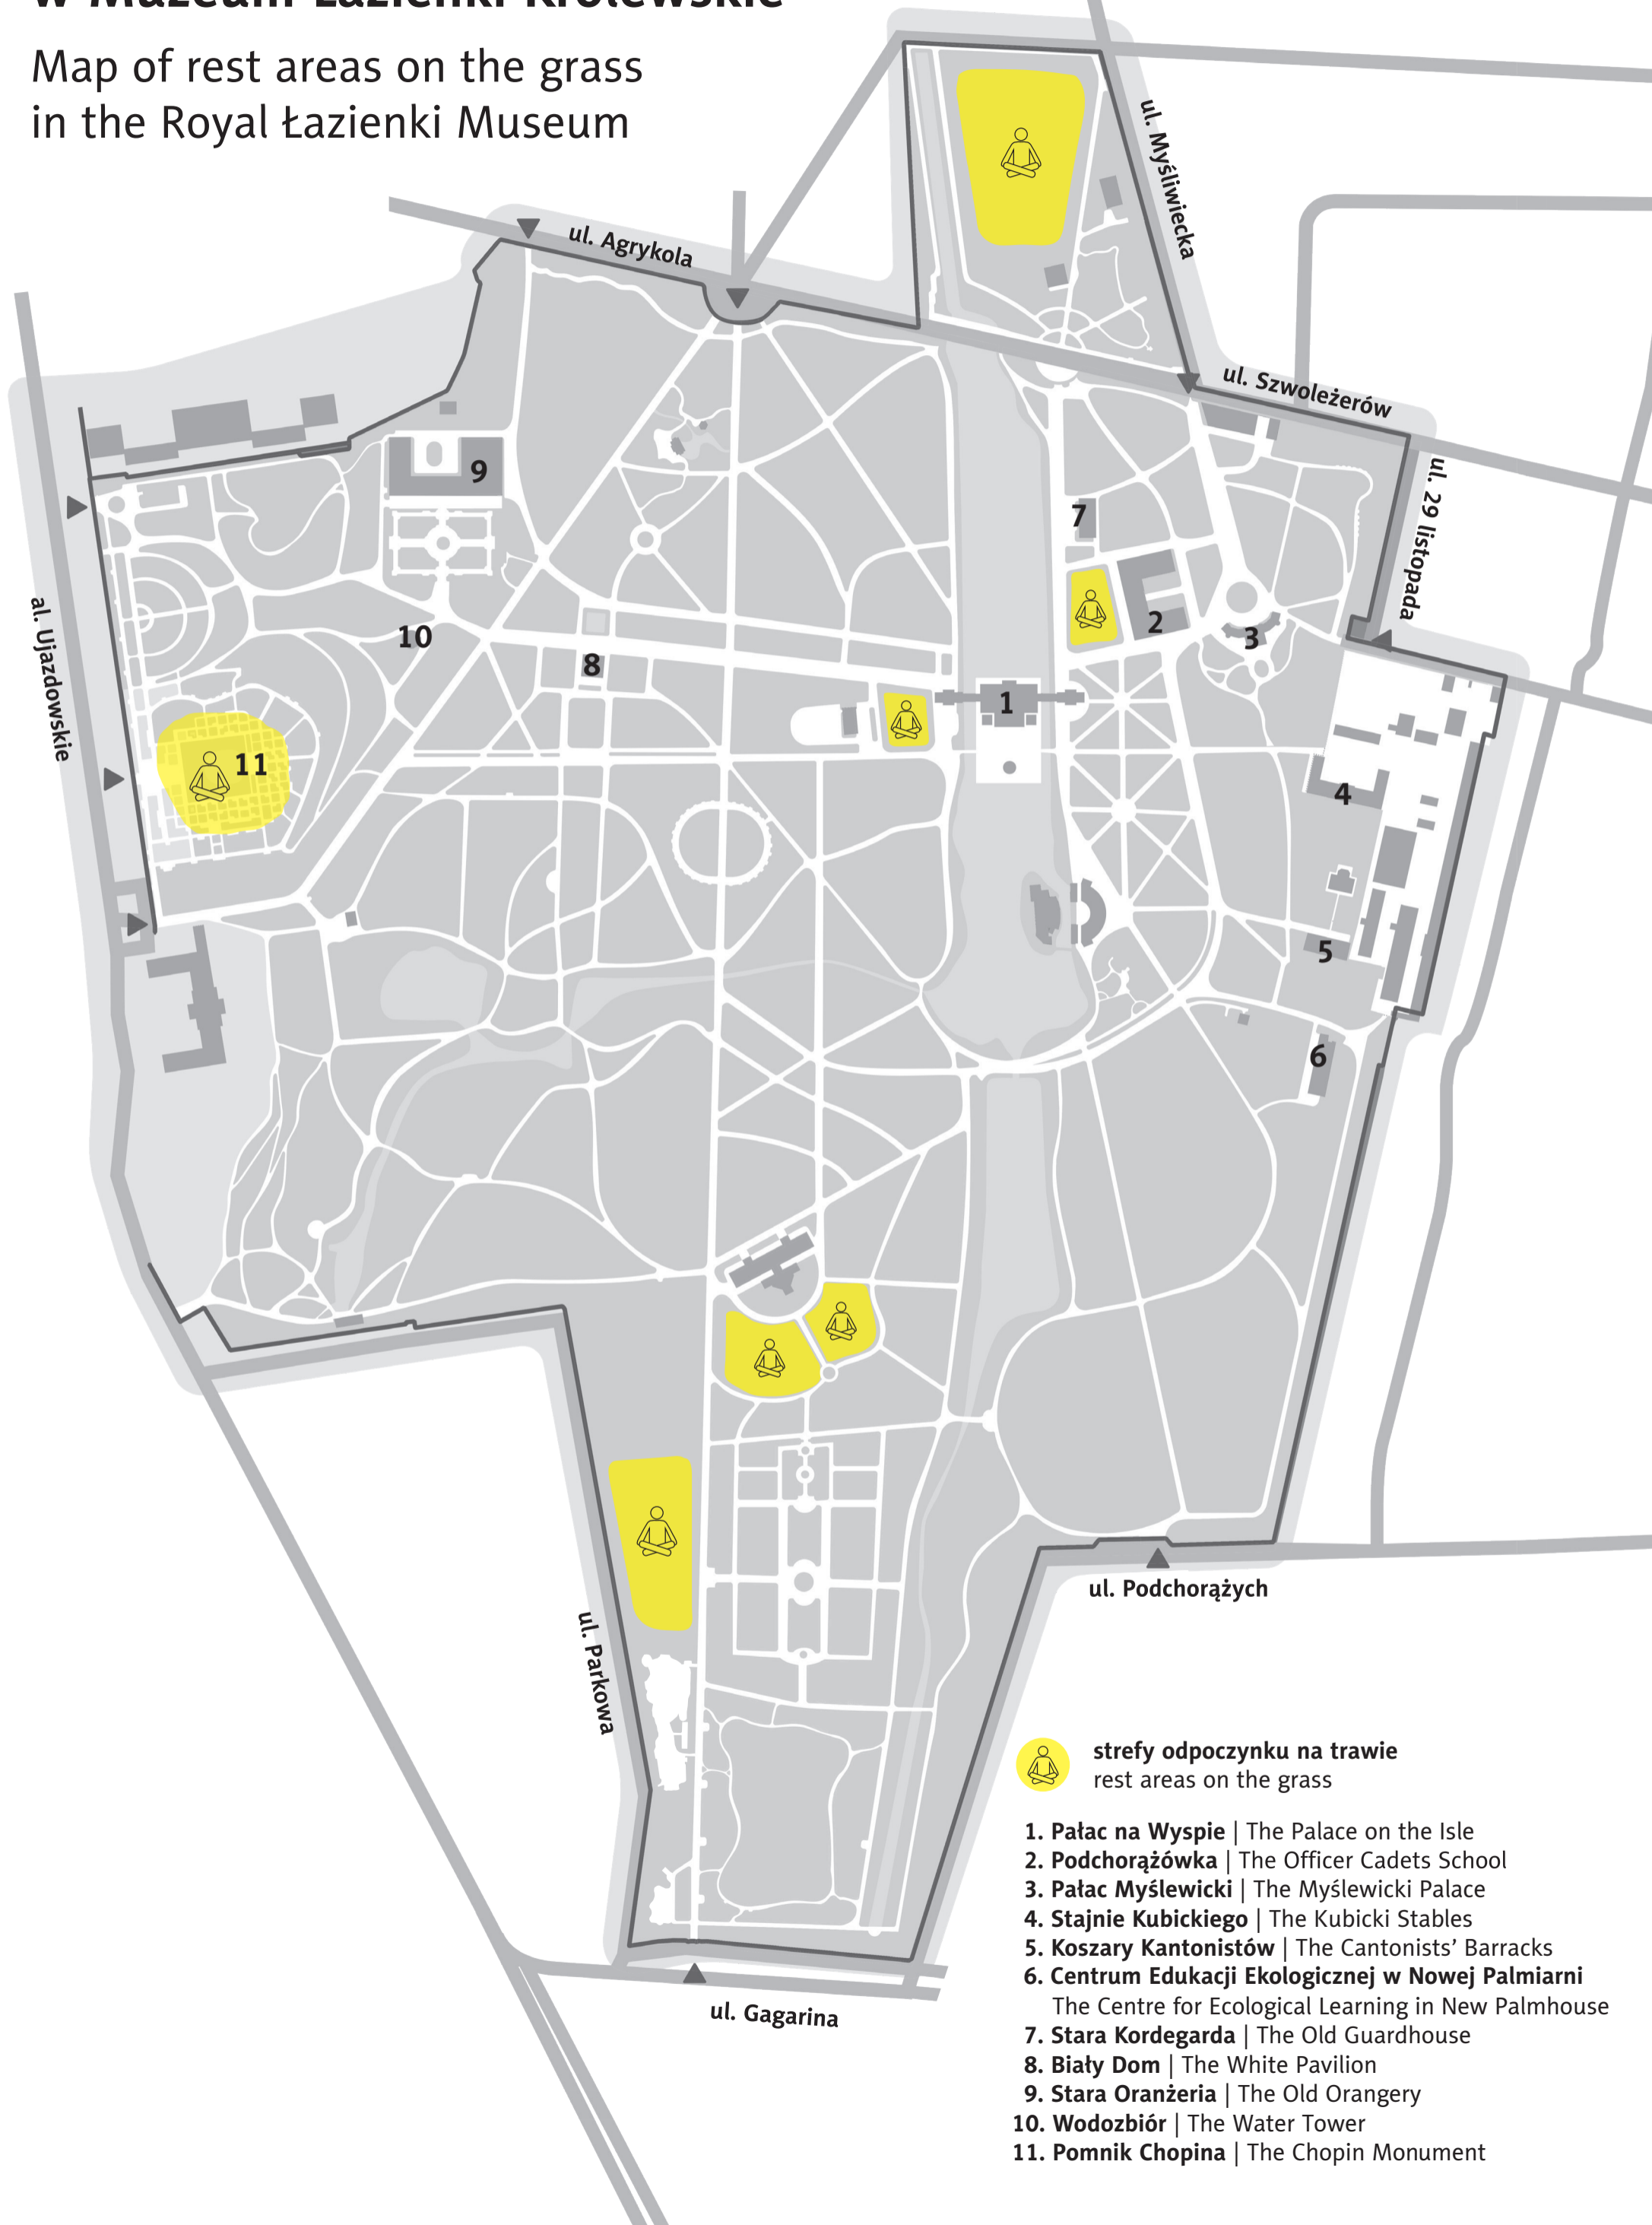

Mapa stref odpoczynku na trawie w Muzeum Łazienki Królewskie

Map of rest areas on the grass
in the Royal Łazienki Museum

strefy odpoczynku na trawie
rest areas on the grass

1. Pałac na Wyspie | The Palace on the Isle
2. Podchorążówka | The Officer Cadets School
3. Pałac Myślewicki | The Myślewicki Palace
4. Stajnie Kubickiego | The Kubicki Stables
5. Koszary Kantonistów | The Cantonists' Barracks
6. Centrum Edukacji Ekologicznej w Nowej Palmiarni
The Centre for Ecological Learning in New Palmhouse
7. Stara Kordegarda | The Old Guardhouse
8. Biały Dom | The White Pavilion
9. Stara Oranżeria | The Old Orangery
10. Wodozbiór | The Water Tower
11. Pomnik Chopina | The Chopin Monument